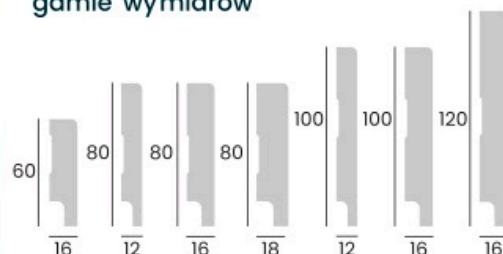

CM } PROFILE
custom made

LISTWY

PRZYPODŁOGOWE

Ponad 30 modeli
do wyboru

Możliwość zaprojektowania
własnego profilu

Dowolna kolorystyka
z palety RAL ICA NCS

Dowolne wymiary

3 warstwy lakieru

Wysoka odporność
na wilgoć

DOSTĘPNE RÓWNIEŻ:

Zakończenia
o profilu listwy

Wymienne
narożniki

Listwy wygięte
po łuku

Listwy
przybalkonowe

Wyjątkowo szeroki wachlarz wyboru,
perfekcja wykonania oraz niemalże pełna
dowolność projektowa – oto dlaczego nasi klienci
od ponad 20 lat wybierają listwy przypodłogowe
CM PROFILE.

Profil: **3** 60/16 80/16 100/16 120/16 slim: 60/12 80/12 100/12

BESTSELLER

Profil **3**

w szerokiej
gamie wymiarów

Profil: **91** 60/16 80/16 100/16 slim: 80/12 100/12 120/12

Profil: **85** 60/16 80/16 100/16 Slim: 80/12

Profil: **8** 80/16 100/16

Profil: **2** 80/16 100/16

Profil: **35** 80/16

Profil: **9** 80/16

Profil: **24** 80/16

Profil: **41** 80/16

Profil: **61** 80/16

Profil: **61** 100/16