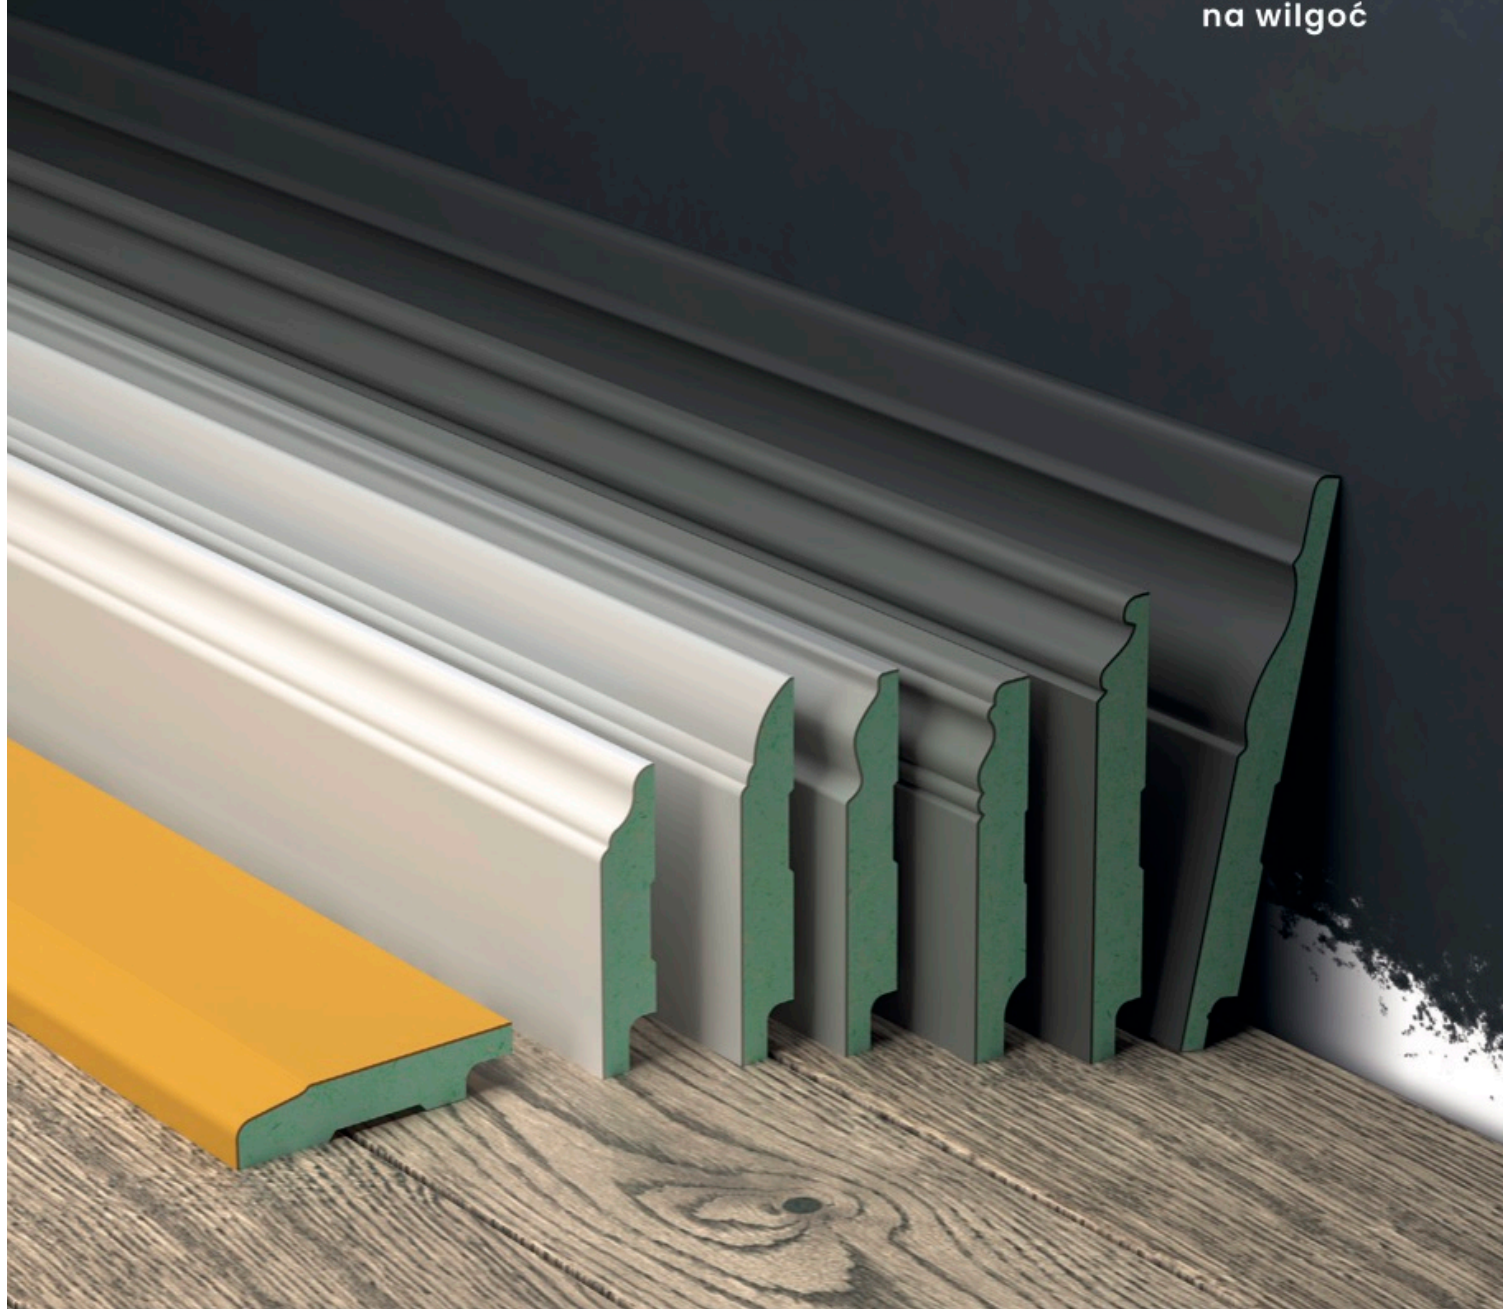

CM } PROFILE
custom made

LISTWY

PRZYPODŁOGOWE

Ponad 30 modeli
do wyboru

Możliwość zaprojektowania
własnego profilu

Dowolna kolorystyka
z palety RAL ICA NCS

Dowolne wymiary

3 warstwy lakieru

Wysoka odporność
na wilgoć

DOSTĘPNE RÓWNIEŻ:

Zakończenia
o profilu listwy

Wymienne
narożniki

Listwy wygięte
po łuku

Listwy
przybalkonowe

Wyjątkowo szeroki wachlarz wyboru,
perfekcja wykonania oraz niemalże pełna
dowolność projektowa – oto dlaczego nasi klienci
od ponad 20 lat wybierają listwy przypodłogowe
CM PROFILE.

Profil: **3** 60/16 80/16 100/16 120/16 slim: 60/12 80/12 100/12

BESTSELLER

Profil **3**

w szerokiej
gamie wymiarów

Profil: **91** 60/16 80/16 100/16 slim: 80/12 100/12 120/12

Profil: **85** 60/16 80/16 100/16 Slim: 80/12