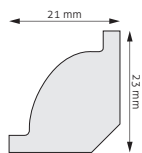

MALOWANIE NA DOWOLNY KOLOR
PAINTING IN ANY COLOUR
ПОКРАСКА В ЛЮБОЙ ЦВЕТ

MALOWANIE ZE ŚCIANĄ
PAINTING TOGETHER WITH THE WALL
ПОКРАСКА ВМЕСТЕ СО СТЕНАМИ

PROSTE CIĘCIE
SIMPLE CUTTING
ЛЕГКО РЕЖЕТСЯ

NIEWIDOCZNE POŁĄCZENIA
INVISIBLE JOINTS
НЕВИДИМЫЕ СОЕДИНЕНИЯ ЭЛЕМЕНТОВ

PRODUKT ODPORNY NA WILGOC
PRODUCT RESISTANT TO HUMIDITY
ВЛАГОСТОЙКАЯ ПРОДУКЦИЯ